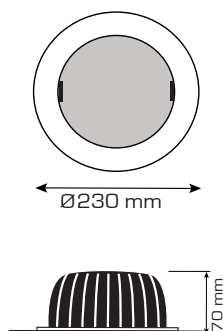

serie ecomic

ficha técnica

ref. 4790056

Nombre	Serie Ecomic 2x26W
Referencia	4790056
Materiales	Aluminio
Difusor	Cristal
Potencia	2x26W
Temperatura de color	865 - DAYLIGHT
Flujo luminoso	3400 lm
Dimmable	-
Ángulo de apertura	-
Ángulo de inclinación	-
IP	IP20
IK	-
F.P.	-
UGR	-
IRC	-
Chip	-
Driver	Incluido
Vida media (duración)	-
Clase energética	-
Aislamiento eléctrico	Clase I
Colores	Cromo
Medida exterior	Ø 230 mm
Medidas de corte	Ø 200 mm
Tª (ambiente/trabajo)	-10°C ~ +50°C
Input	AC 220 ~ 240V
Output	-
Frecuencia	50 / 60 Hz
Peso	0,83 Kg
Certificados	CE
Garantía	2 años